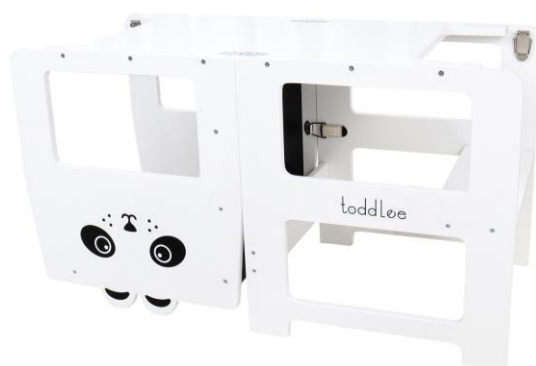

## 4v1

Pomagalček  
Mizica s stolčkom  
Risalna tabla  
Magnetna tabla

Pomagalček Toddlee Panda je izvrsten pripomoček za otrokovo učenje in odkrivanje sveta. Pripomoček je bil razvit v podporo vzgoji po metodi Montessori. Osnovno načelo te vzgoje je, da otroku zagotovimo spodbudno domače okolje, v katerem se lahko uči, spoznava in raziskuje. Otrok naj naredi vse, česar je sposoben, sam, vi pa mu le sledite in ga spodbujajte. Otrok se največ nauči v realnih življenjskih situacijah, kot je pomoč v kuhinji, umivanje rok, zob in opravljanje drugih opravil. Vse to mu boste s tem izdelkom omogočili in mu odprli vrata v čisto novi svet.