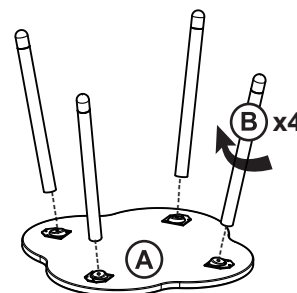

Navodila za sestavljanje

Ime izdelka: Mizica s stolčki Premium

(Velikost mize: 600x600x500mm)
(Velikost stola: 340x280x280mm)

OPOZORILO: Sestavljati mora odrasla oseba.
Ostranite ves odvečen material, preden date otroku v uporabo.

Navodila za vzdrževanje

Mizo in stole čistite le s čisto krpo in vodo.
Ne uporabljajte čistil, ki bi lahko poškodovala izdelek.

Miza

1

2

Stol

1

2

3

4

2 stola:

1 (8x2)