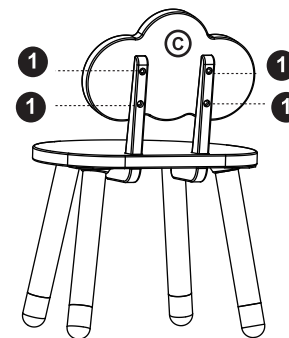

# Navodila za sestavljanje

Ime izdelka: Mizica s stolčki Premium

(Velikost mize: 600x600x500mm)  
(Velikost stola: 340x280x280mm)

**OPOZORILO:** Sestavljati mora odrasla oseba.  
Ostranite ves odvečen material, preden date otroku v uporabo.

## Stol

1

2

3

4

2 stola:

1 (8x2)